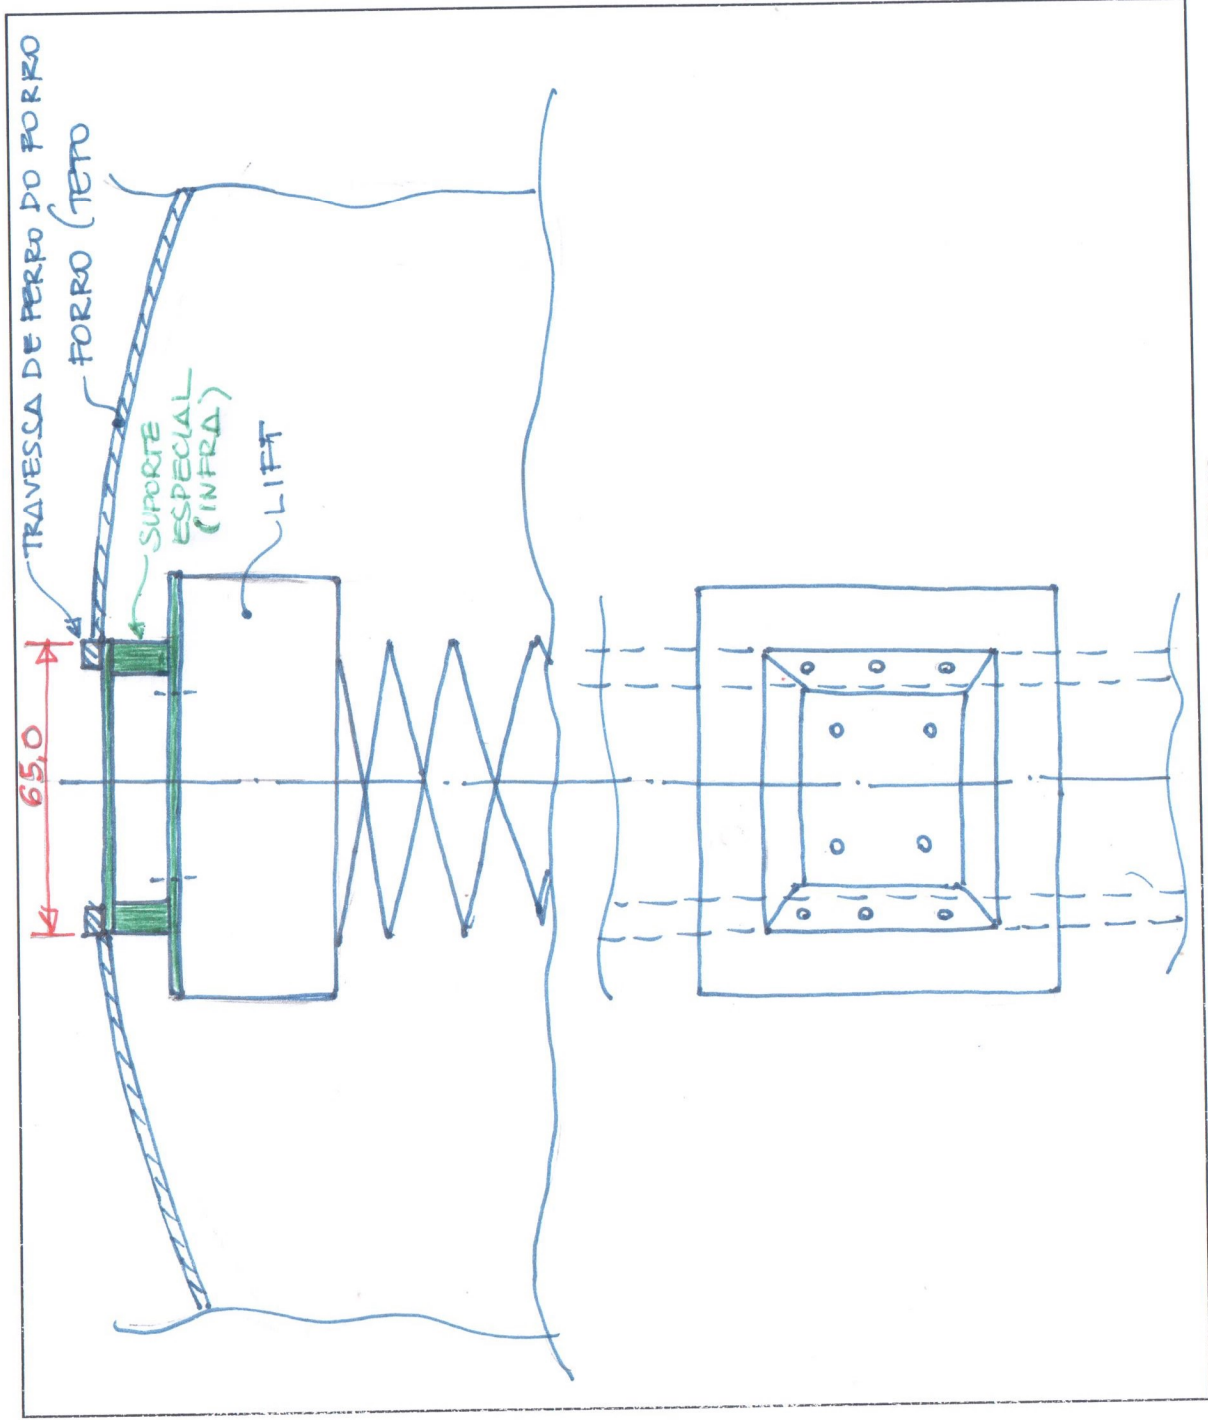

CLIENTE: CCB LIMEIRA

CONTATO: JR. FRANCISCO

CONSULTOR TÉCNICO: Nelson

DATA: 27/3/24

LOCAL INSTALAÇÃO: SALÃO DA IGREJA (TETO)

AUTOMAÇÃO:

VIDEOCONFERÊNCIA:

TV LED:

SUPORTE LED TIPO:

PROJETOR:

SUPORTE TETO:

CABEAMENTO:

TELA PROJEÇÃO EL.:

TELA PROJEÇÃO M.:

PAINEL DE LED:

SELETOR DE VÍDEO:

PAINEL DE CONEXÃO:

LIFT:

VOLTAGEM DO ESPAÇO:

DISTRIBUIDOR VÍDEO:

CAIXAS ACÚSTICAS:

AMPLIFICADOR:

MICROFONE

MESA DE SOM:

RECEIVER:

CONDICIONADOR:

FILTRO DE LINHA:

CANALETAS:

RACK:

A.T. PROJETOR:

OUTROS: