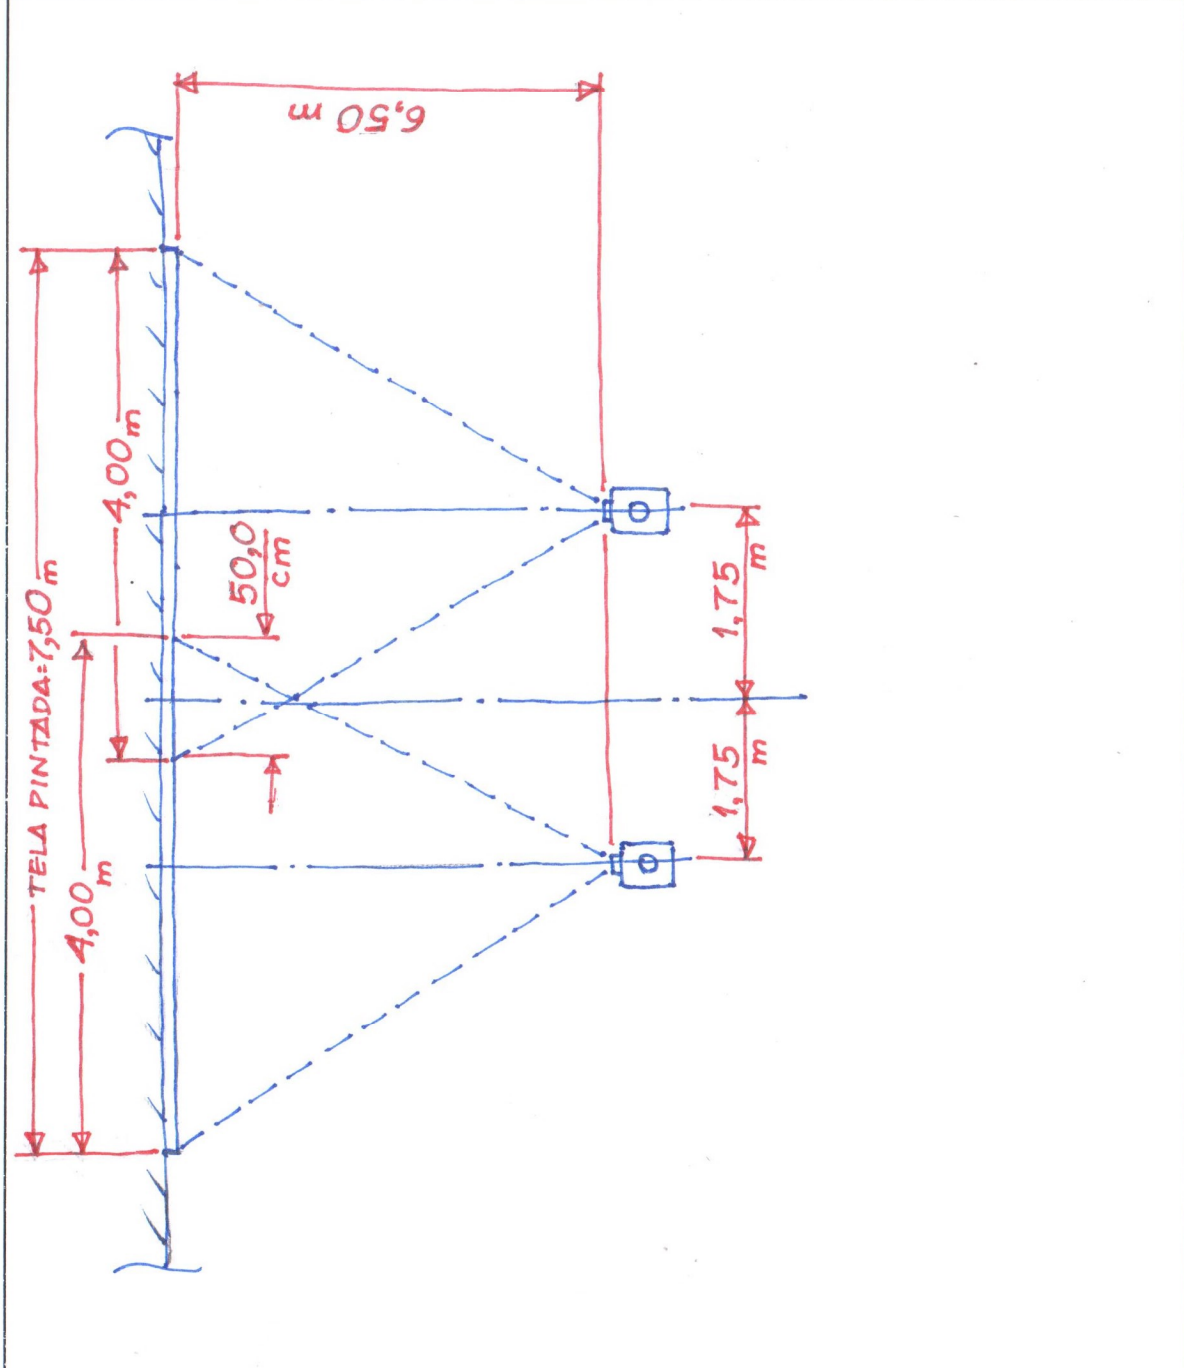

CLIENTE: IGREJA BVD

CONTATO: Luzitânia

CONSULTOR TÉCNICO: Nelson

LOCAL INSTALAÇÃO: SALÃO DA IGREJA

DATA: 19/6/24

AUTOMAÇÃO:	VOLTAGEM DO ESPAÇO:
VIDEOCONFERÊNCIA:	DISTRIBUIDOR VÍDEO:
TV LED:	CAIXAS ACÚSTICAS:
SUPORTE LED TIPO:	AMPLIFICADOR:
PROJETOR:	MICROFONE
SUPORTE TETO:	MESA DE SOM:
CABEAMENTO:	RECEIVER:
TELA PROJEÇÃO EL.:	CONDICIONADOR:
TELA PROJEÇÃO M.:	FILTRO DE LINHA:
PAINEL DE LED:	CANALETAS:
SELETOR DE VÍDEO:	RACK:
PAINEL DE CONEXÃO:	A.T. PROJETOR:
LIFT:	OUTROS: